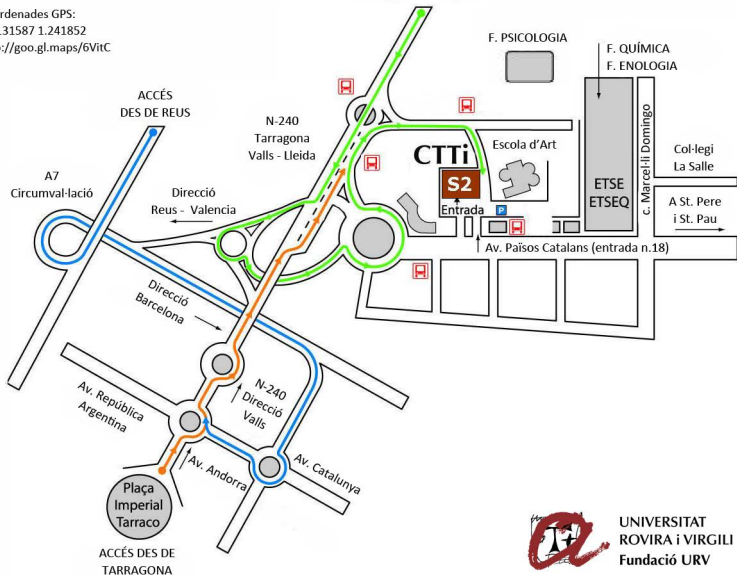

Centre de Transferència de Tecnologia i Innovació

Av. Països Catalans 18 (Edifici S2 - Campus Sescelades)

43007 Tarragona

Informació: (34) 977 558 039

Coordenades GPS:

41.131587 1.241852

<http://goo.gl.maps/6VtC>

ACCÉS DES D'AUTOPISTA AP7 - E15
BARCELONA - VALENCIA
(SORTIDA 33)

UNIVERSITAT
ROVIRA i VIRGILI
Fundació URV