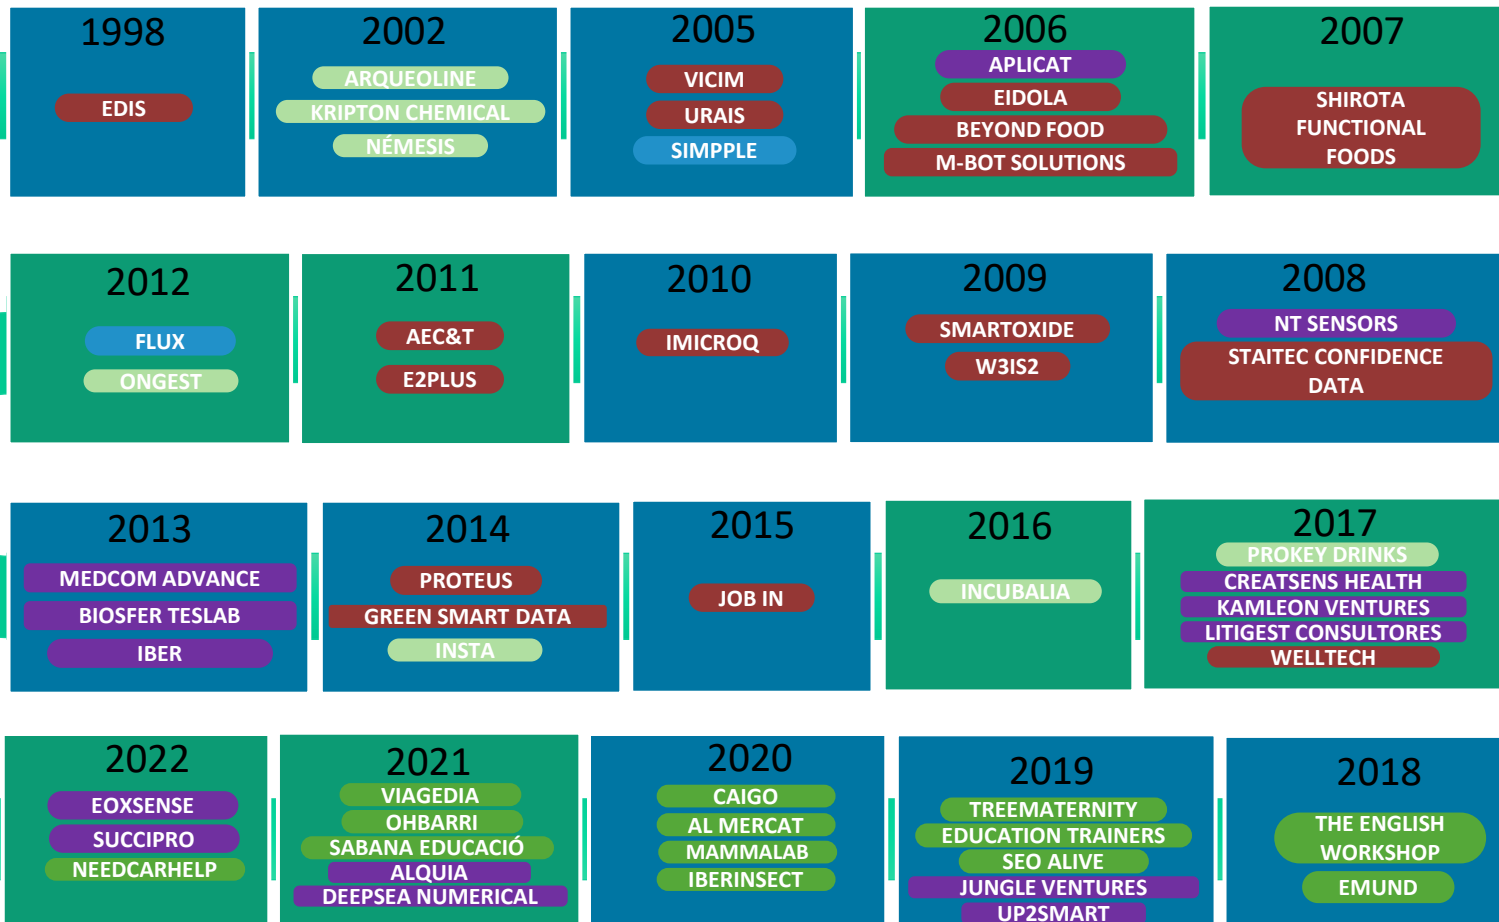

# Empreses creades a l'entorn de la URV (1998 – 2022)

- Empreses que han estat participades per la URV però se n'han desvinculat
- Empreses que han estat participades per la URV però han cessat la seva activitat
- Empreses participades per la URV – SPIN-OFF de la URV
- Empreses actualment reconegudes com a START-UP de la URV
- Empreses que van ser reconegudes com a START-UP de la URV

# Empresas creadas en el entorno de la URV (1998 – 2022)

- Empresas que han estado participades por la URV pero que se han desvinculado
- Empresas que han estado participades por la URV pero que han cesado su actividad
- Empresas participades por la URV – SPIN-OFF de la URV
- Empresas actualmente reconocidas como START-UP de la URV
- Empresas que fueron reconocidas como START-UP de la URV