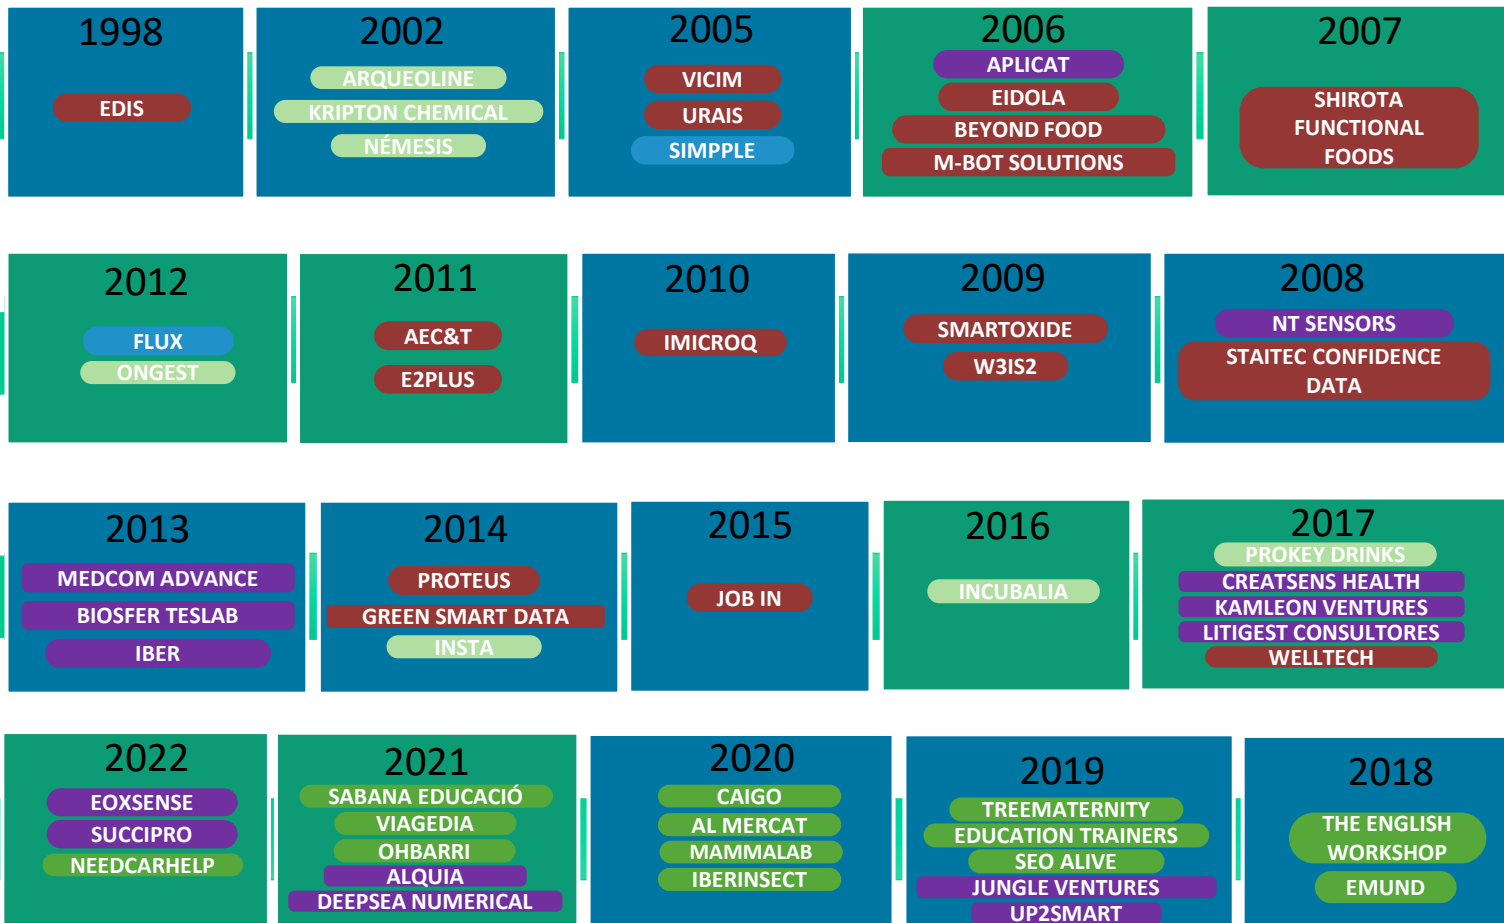

# Empreses creades a l'entorn de la URV (1998 – 2022)

- Empreses que han estat participades per la URV però se n'han desvinculat
- Empreses que han estat participades per la URV però han cessat la seva activitat
- Empreses participades per la URV – SPIN-OFF de la URV
- Empreses actualment reconegudes com a START-UP de la URV
- Empreses que van ser reconegudes com a START-UP de la URV

# Empresas creadas en el entorno de la URV (1998 – 2022)

- Empresas que han estado participades por la URV pero que se han desvinculado
- Empresas que han estado participades por la URV pero que han cesado su actividad
- Empresas participades por la URV – SPIN-OFF de la URV
- Empresas actualmente reconocidas como START-UP de la URV
- Empresas que fueron reconocidas como START-UP de la URV